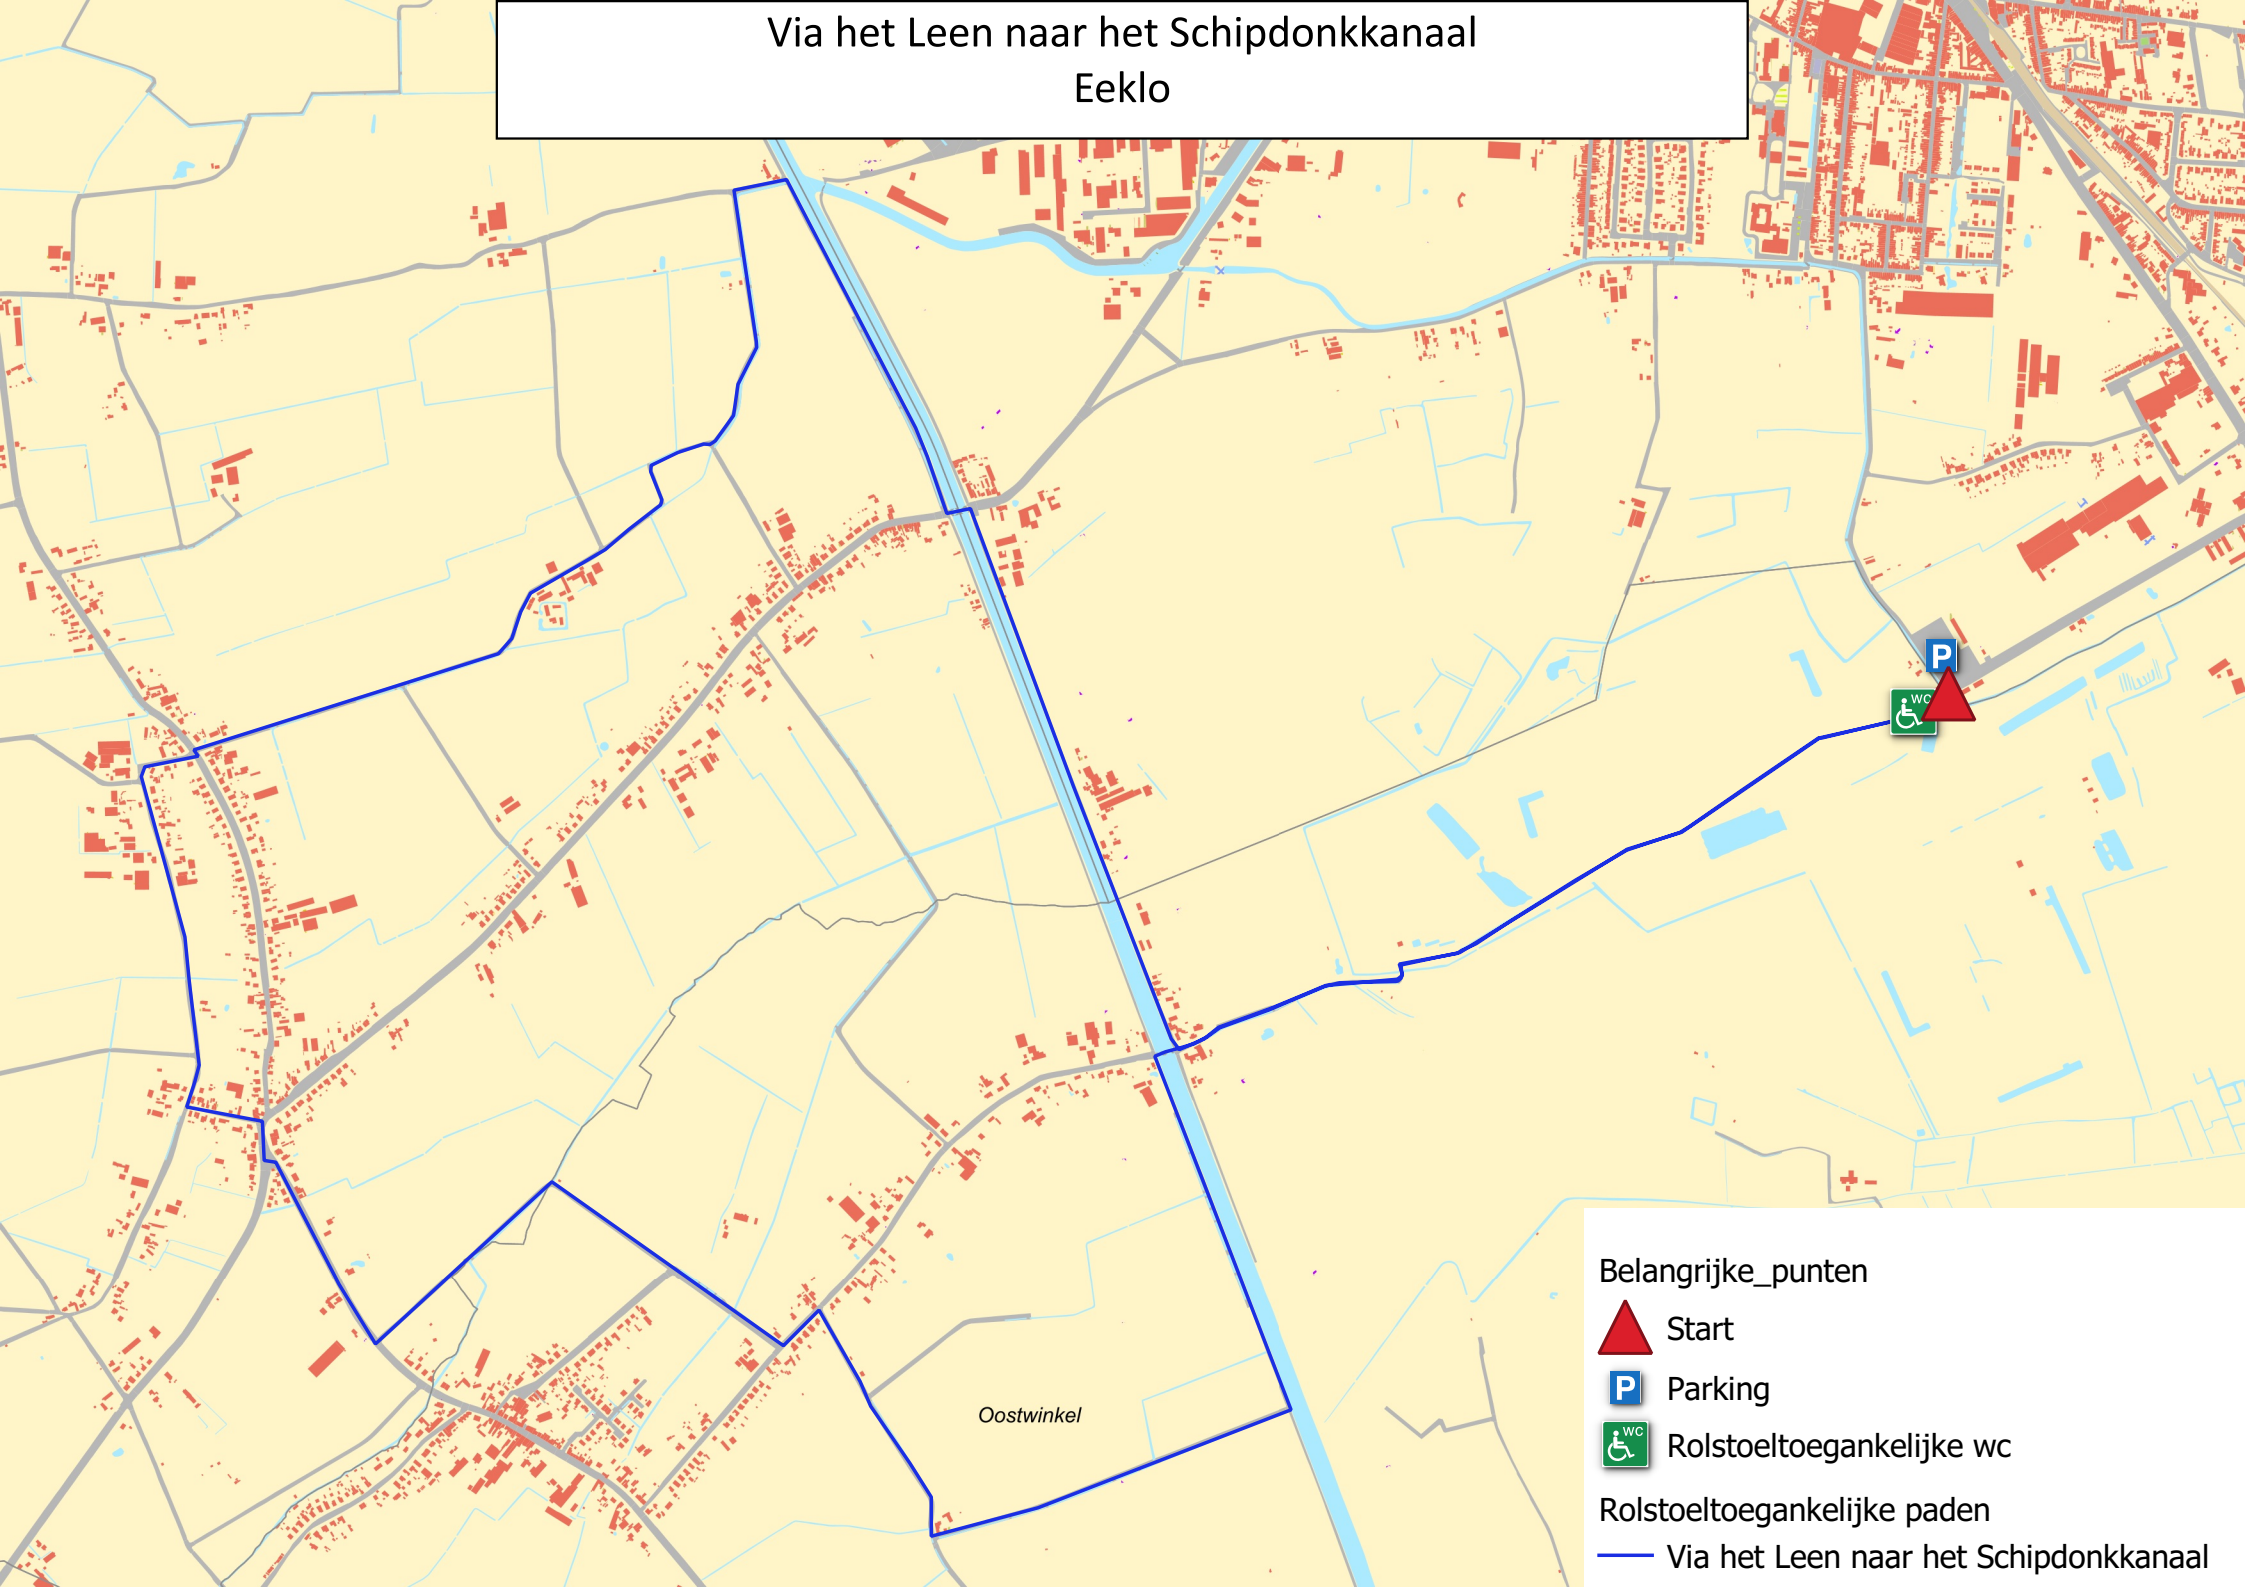

Via het Leen naar het Schipdonkkanaal Eeklo

Belangrijke_punten

 Start

 Parking

 Rolstoeltoegankelijke wc

Rolstoeltoegankelijke paden

 Via het Leen naar het Schipdonkkanaal