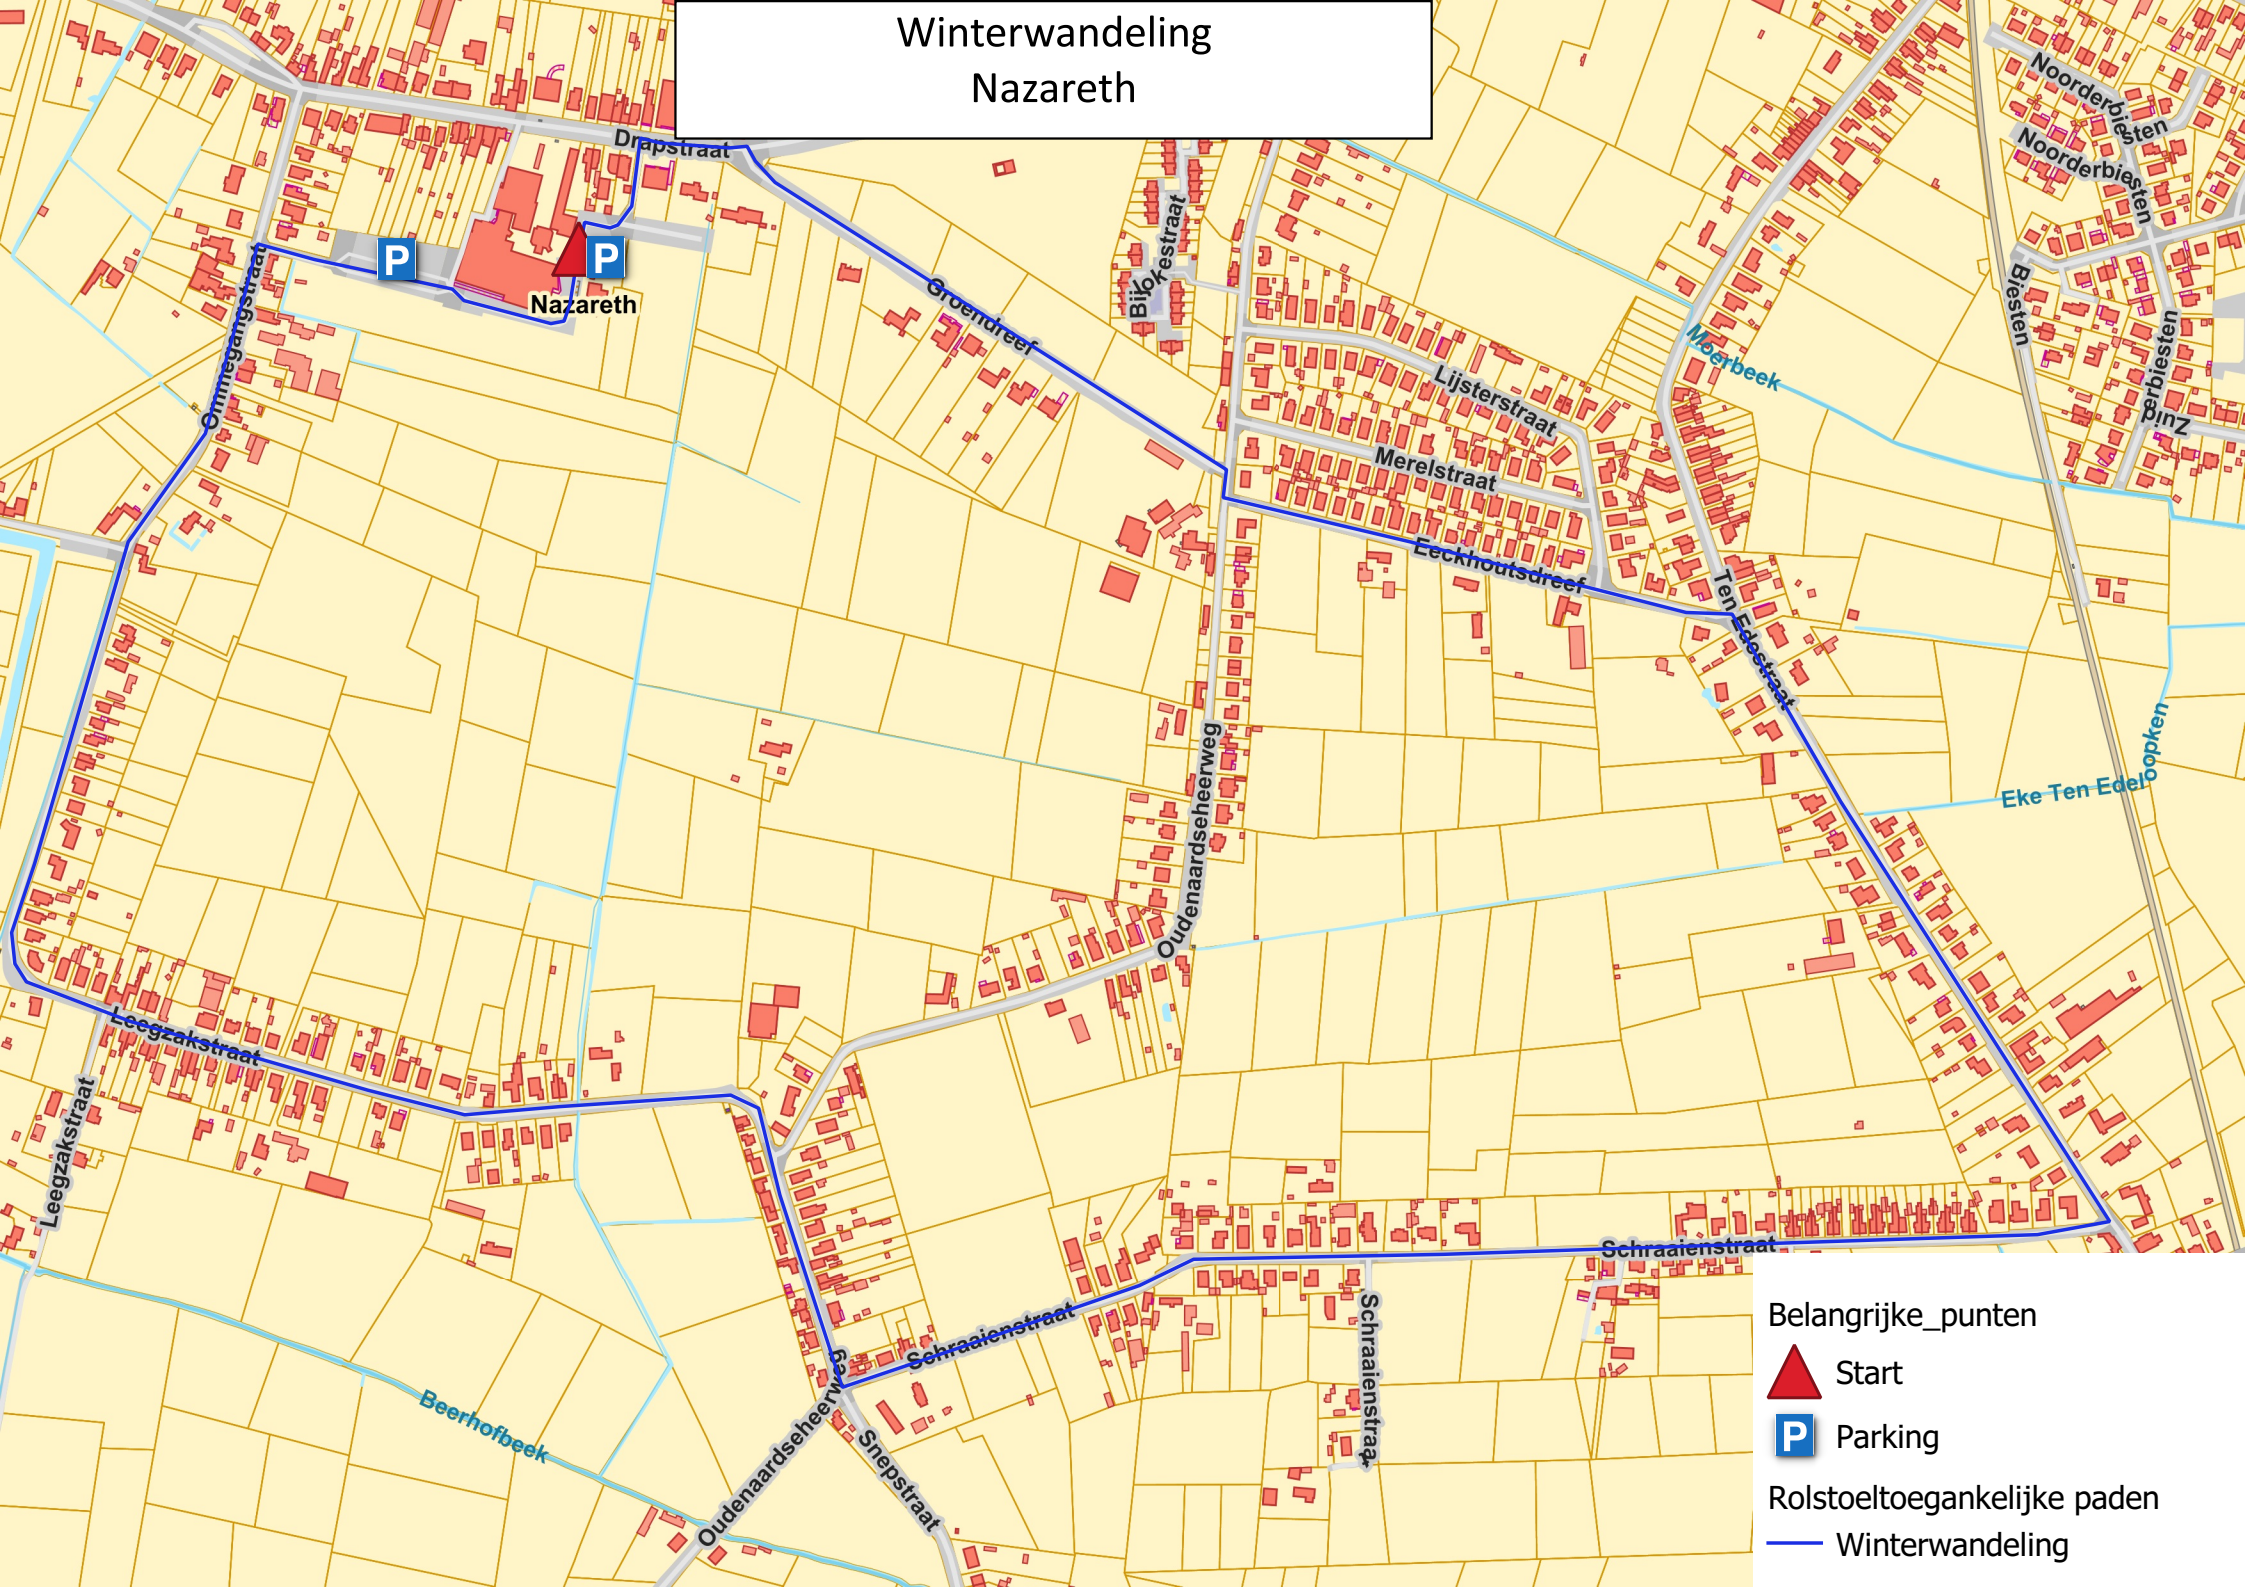

# Winterwandeling Nazareth

Belangrijke\_punten

▲ Start

P Parking

Rolstoeltoegankelijke paden

— Winterwandeling