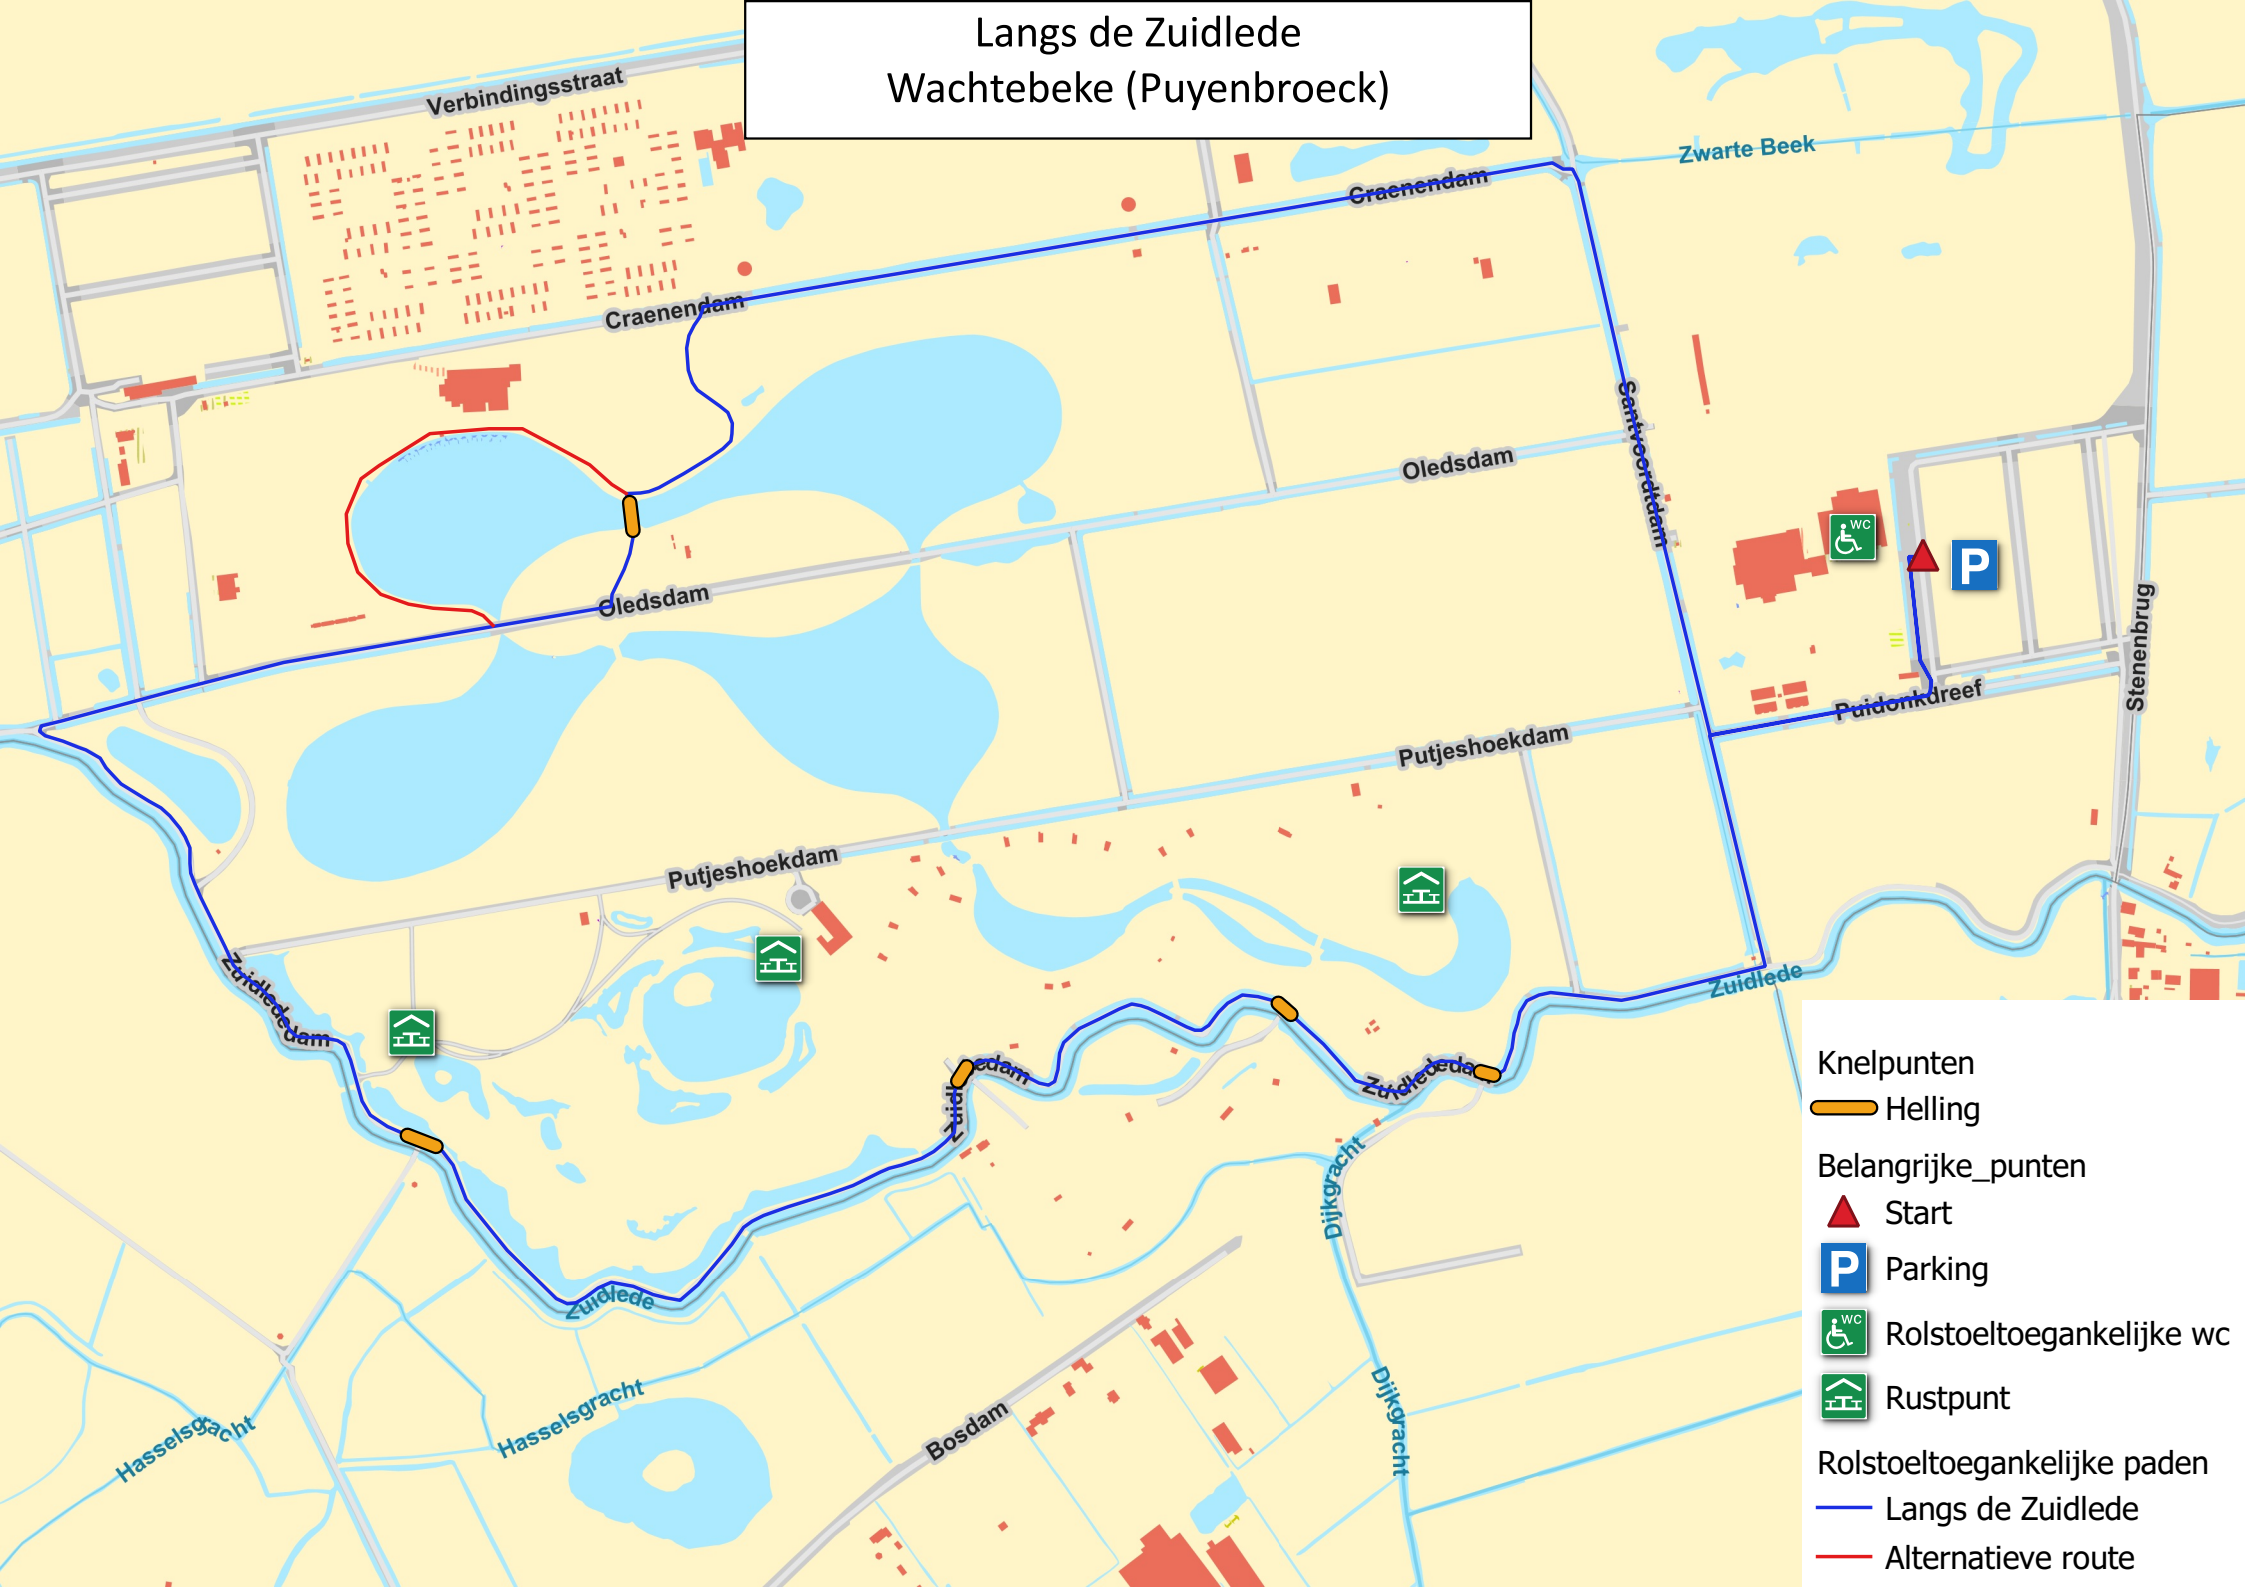

Langs de Zuidlede Wachtebeke (Puyenbroeck)

- Knelpunten
- Helling
- Belangrijke_punten
 - Start
 - Parking
 - Rolstoeltoegankelijke wc
 - Rustpunt
- Rolstoeltoegankelijke paden
 - Langs de Zuidlede
 - Alternatieve route