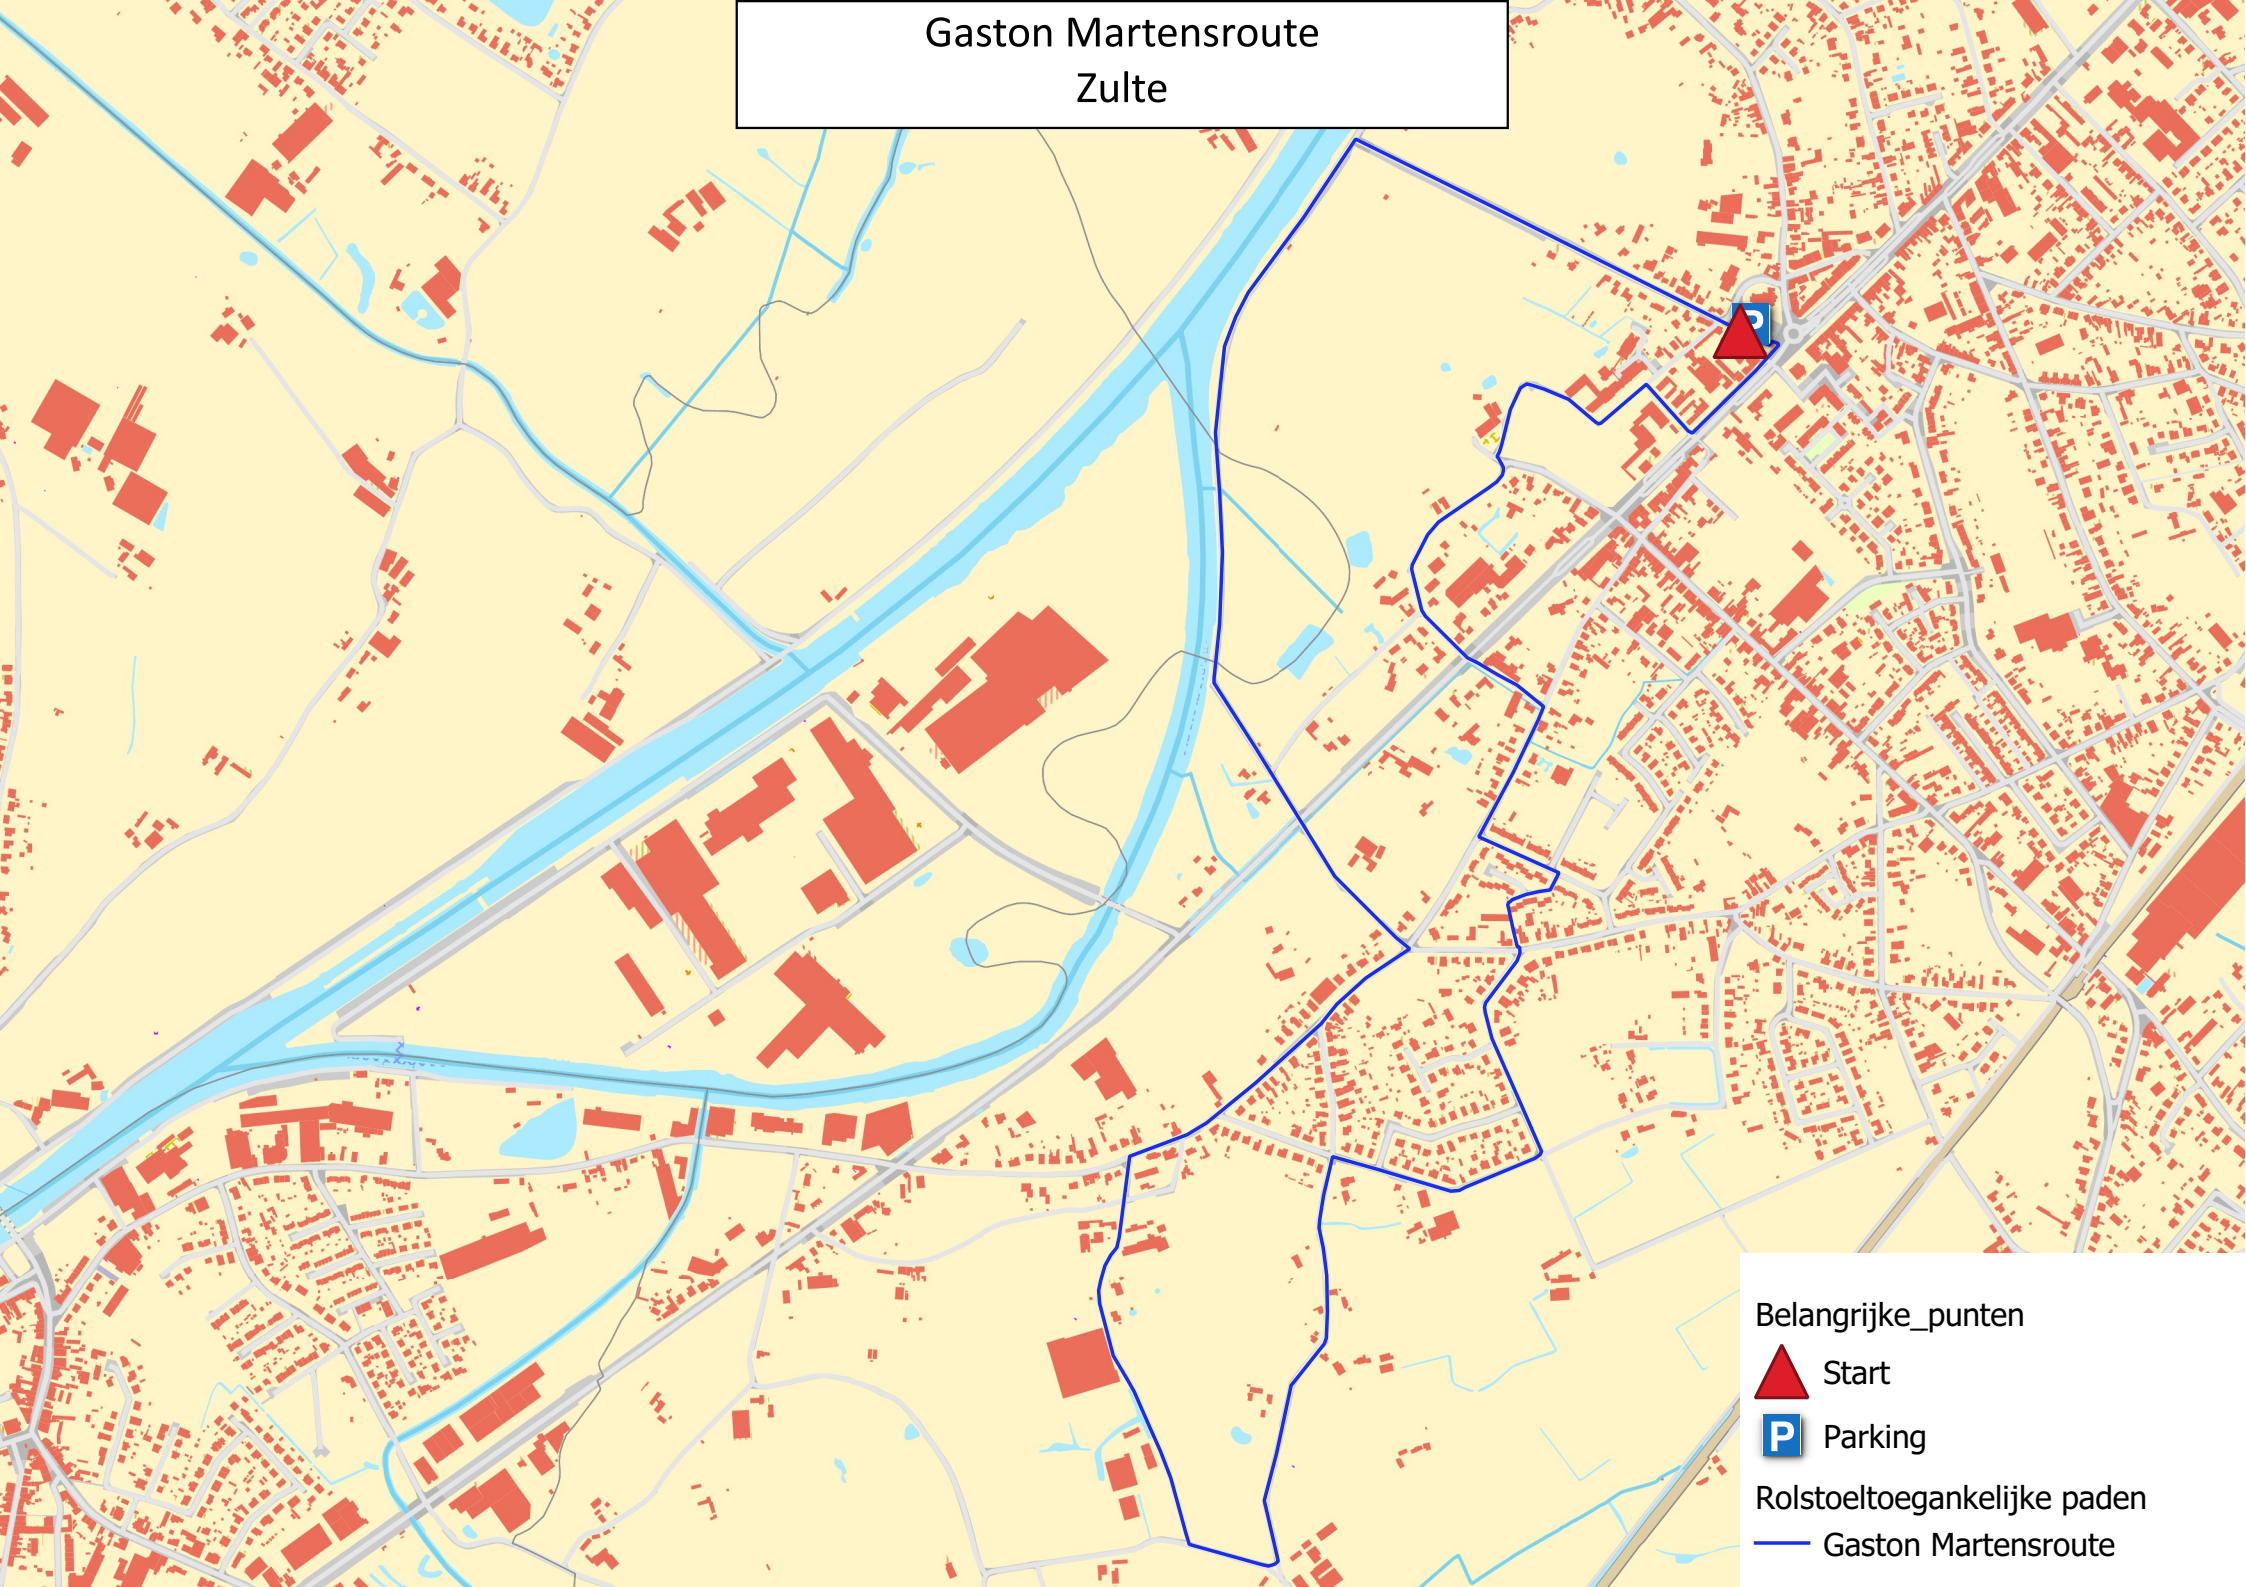

Gaston Martensroute Zulte

Belangrijke_punten

▲ Start

P Parking

Rolstoeltoegankelijke paden

— Gaston Martensroute