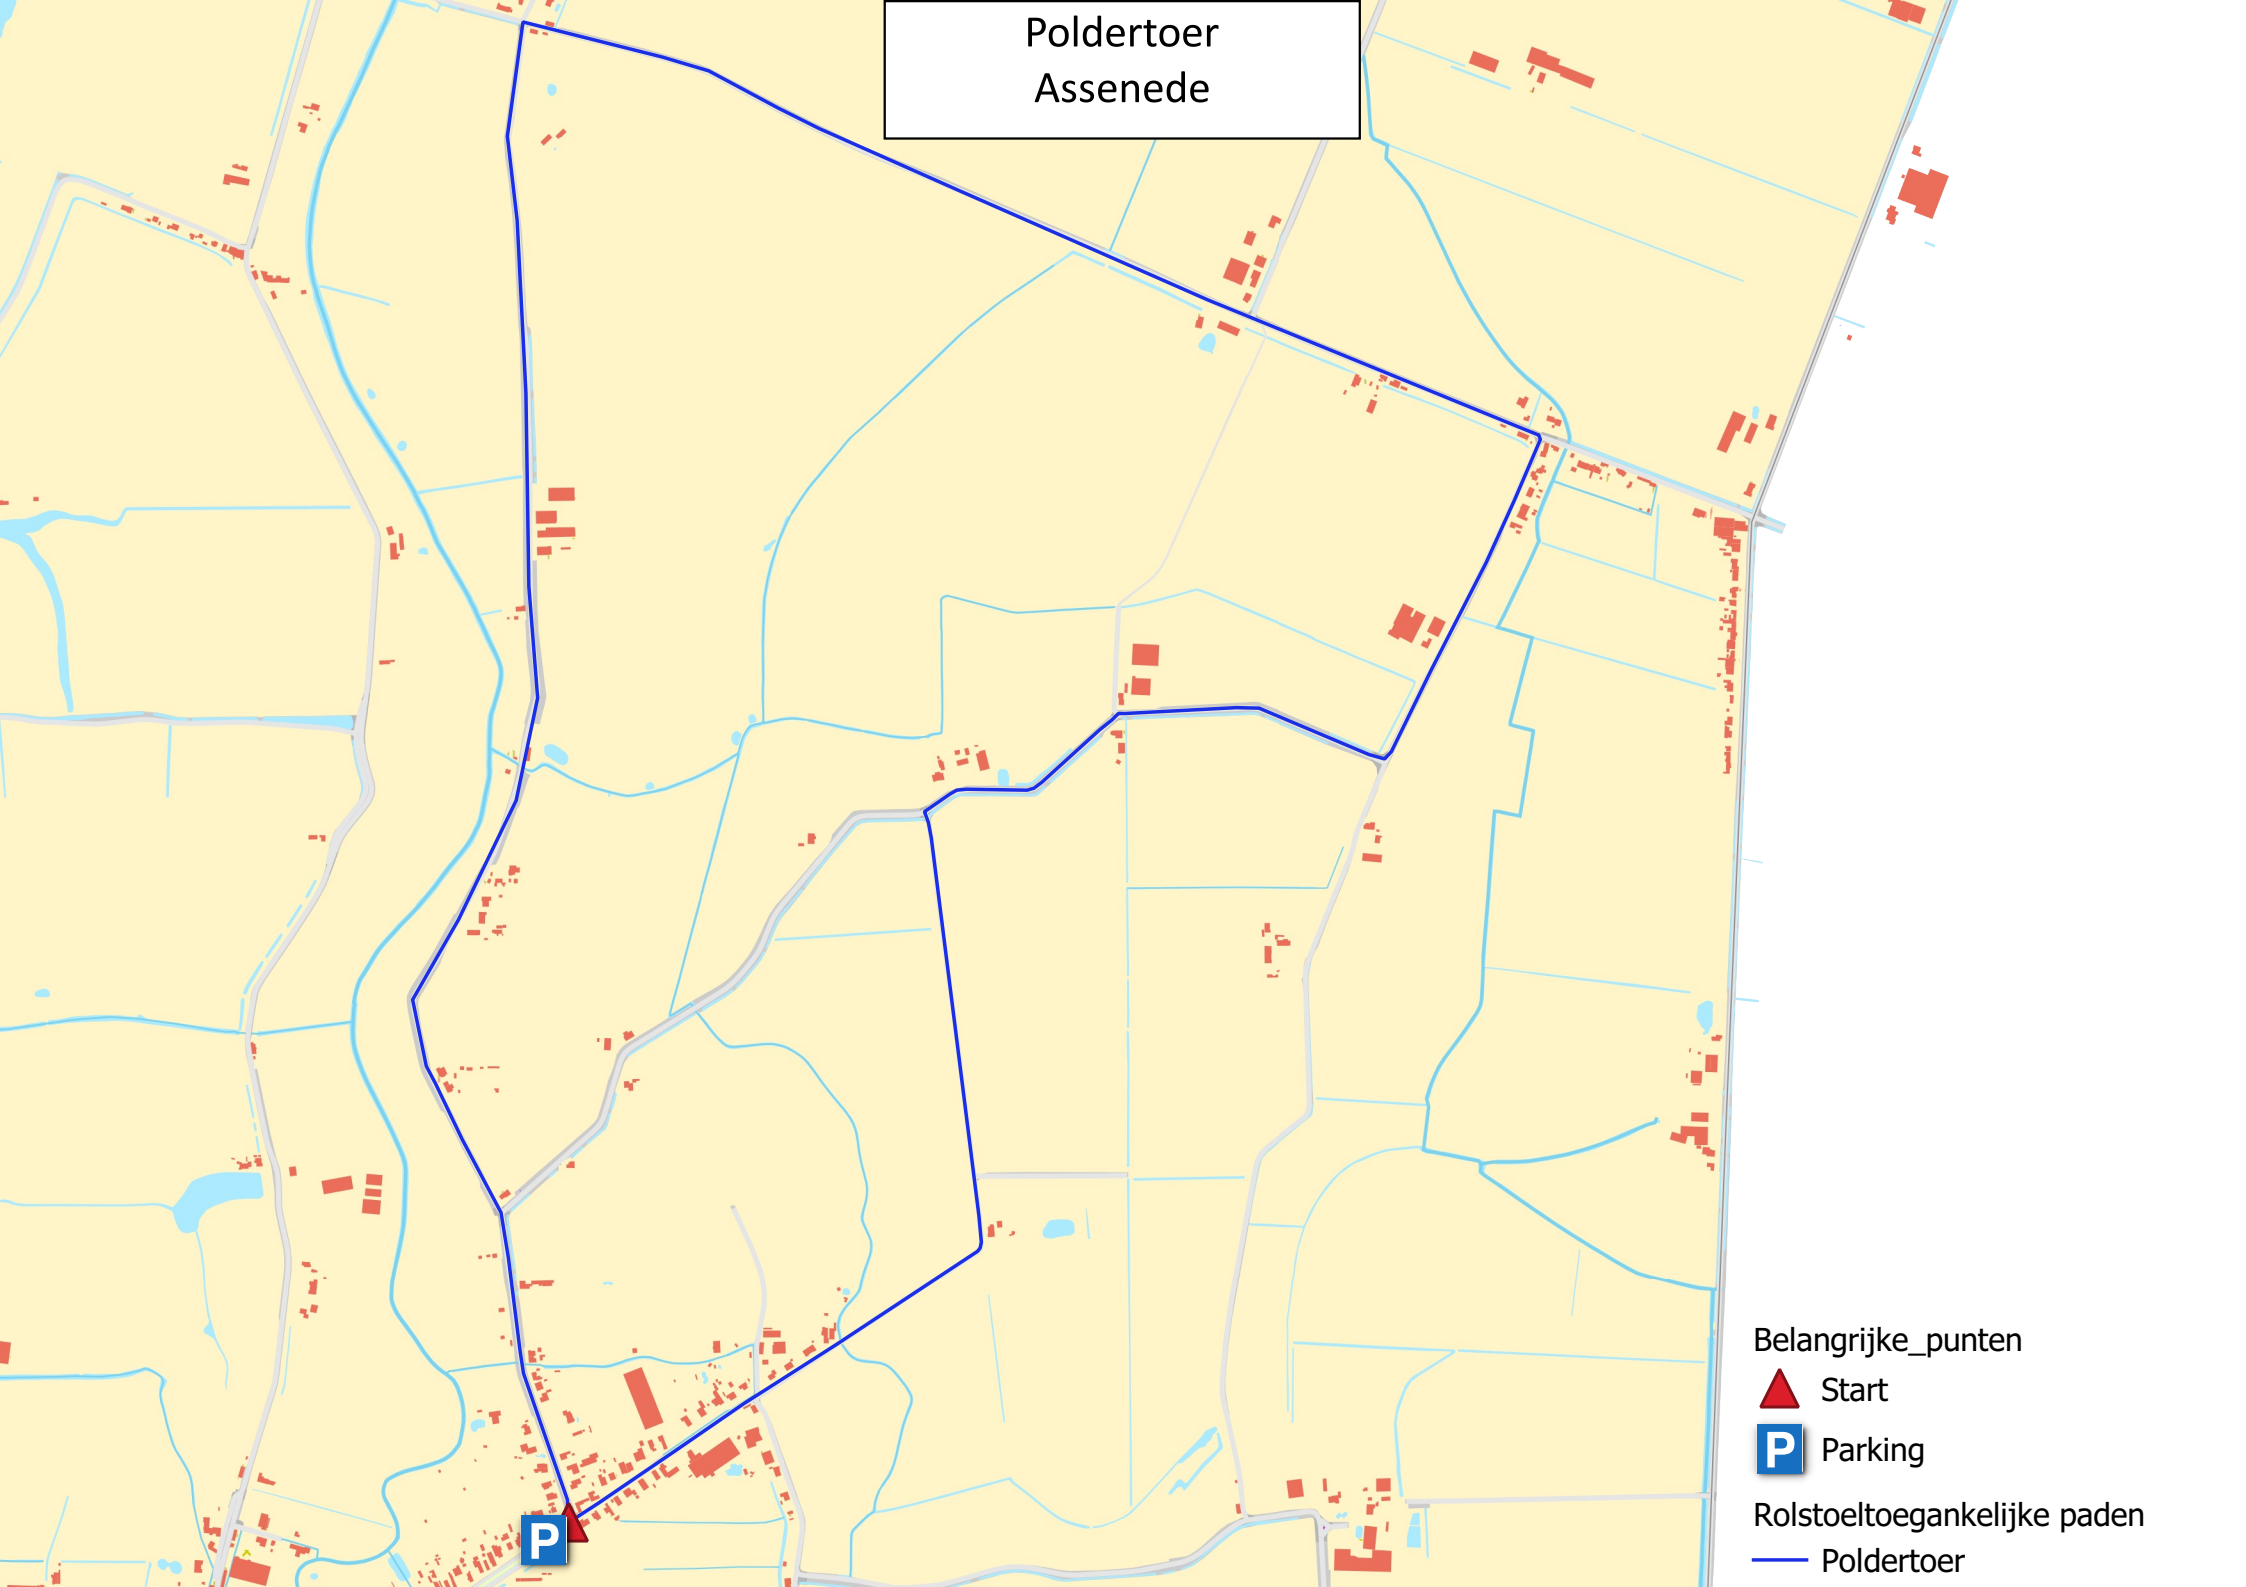

Poldertoer
Assenede

Belangrijke_punten

▲ Start

■ P Parking

Rolstoeltoegankelijke paden

— Poldertoer