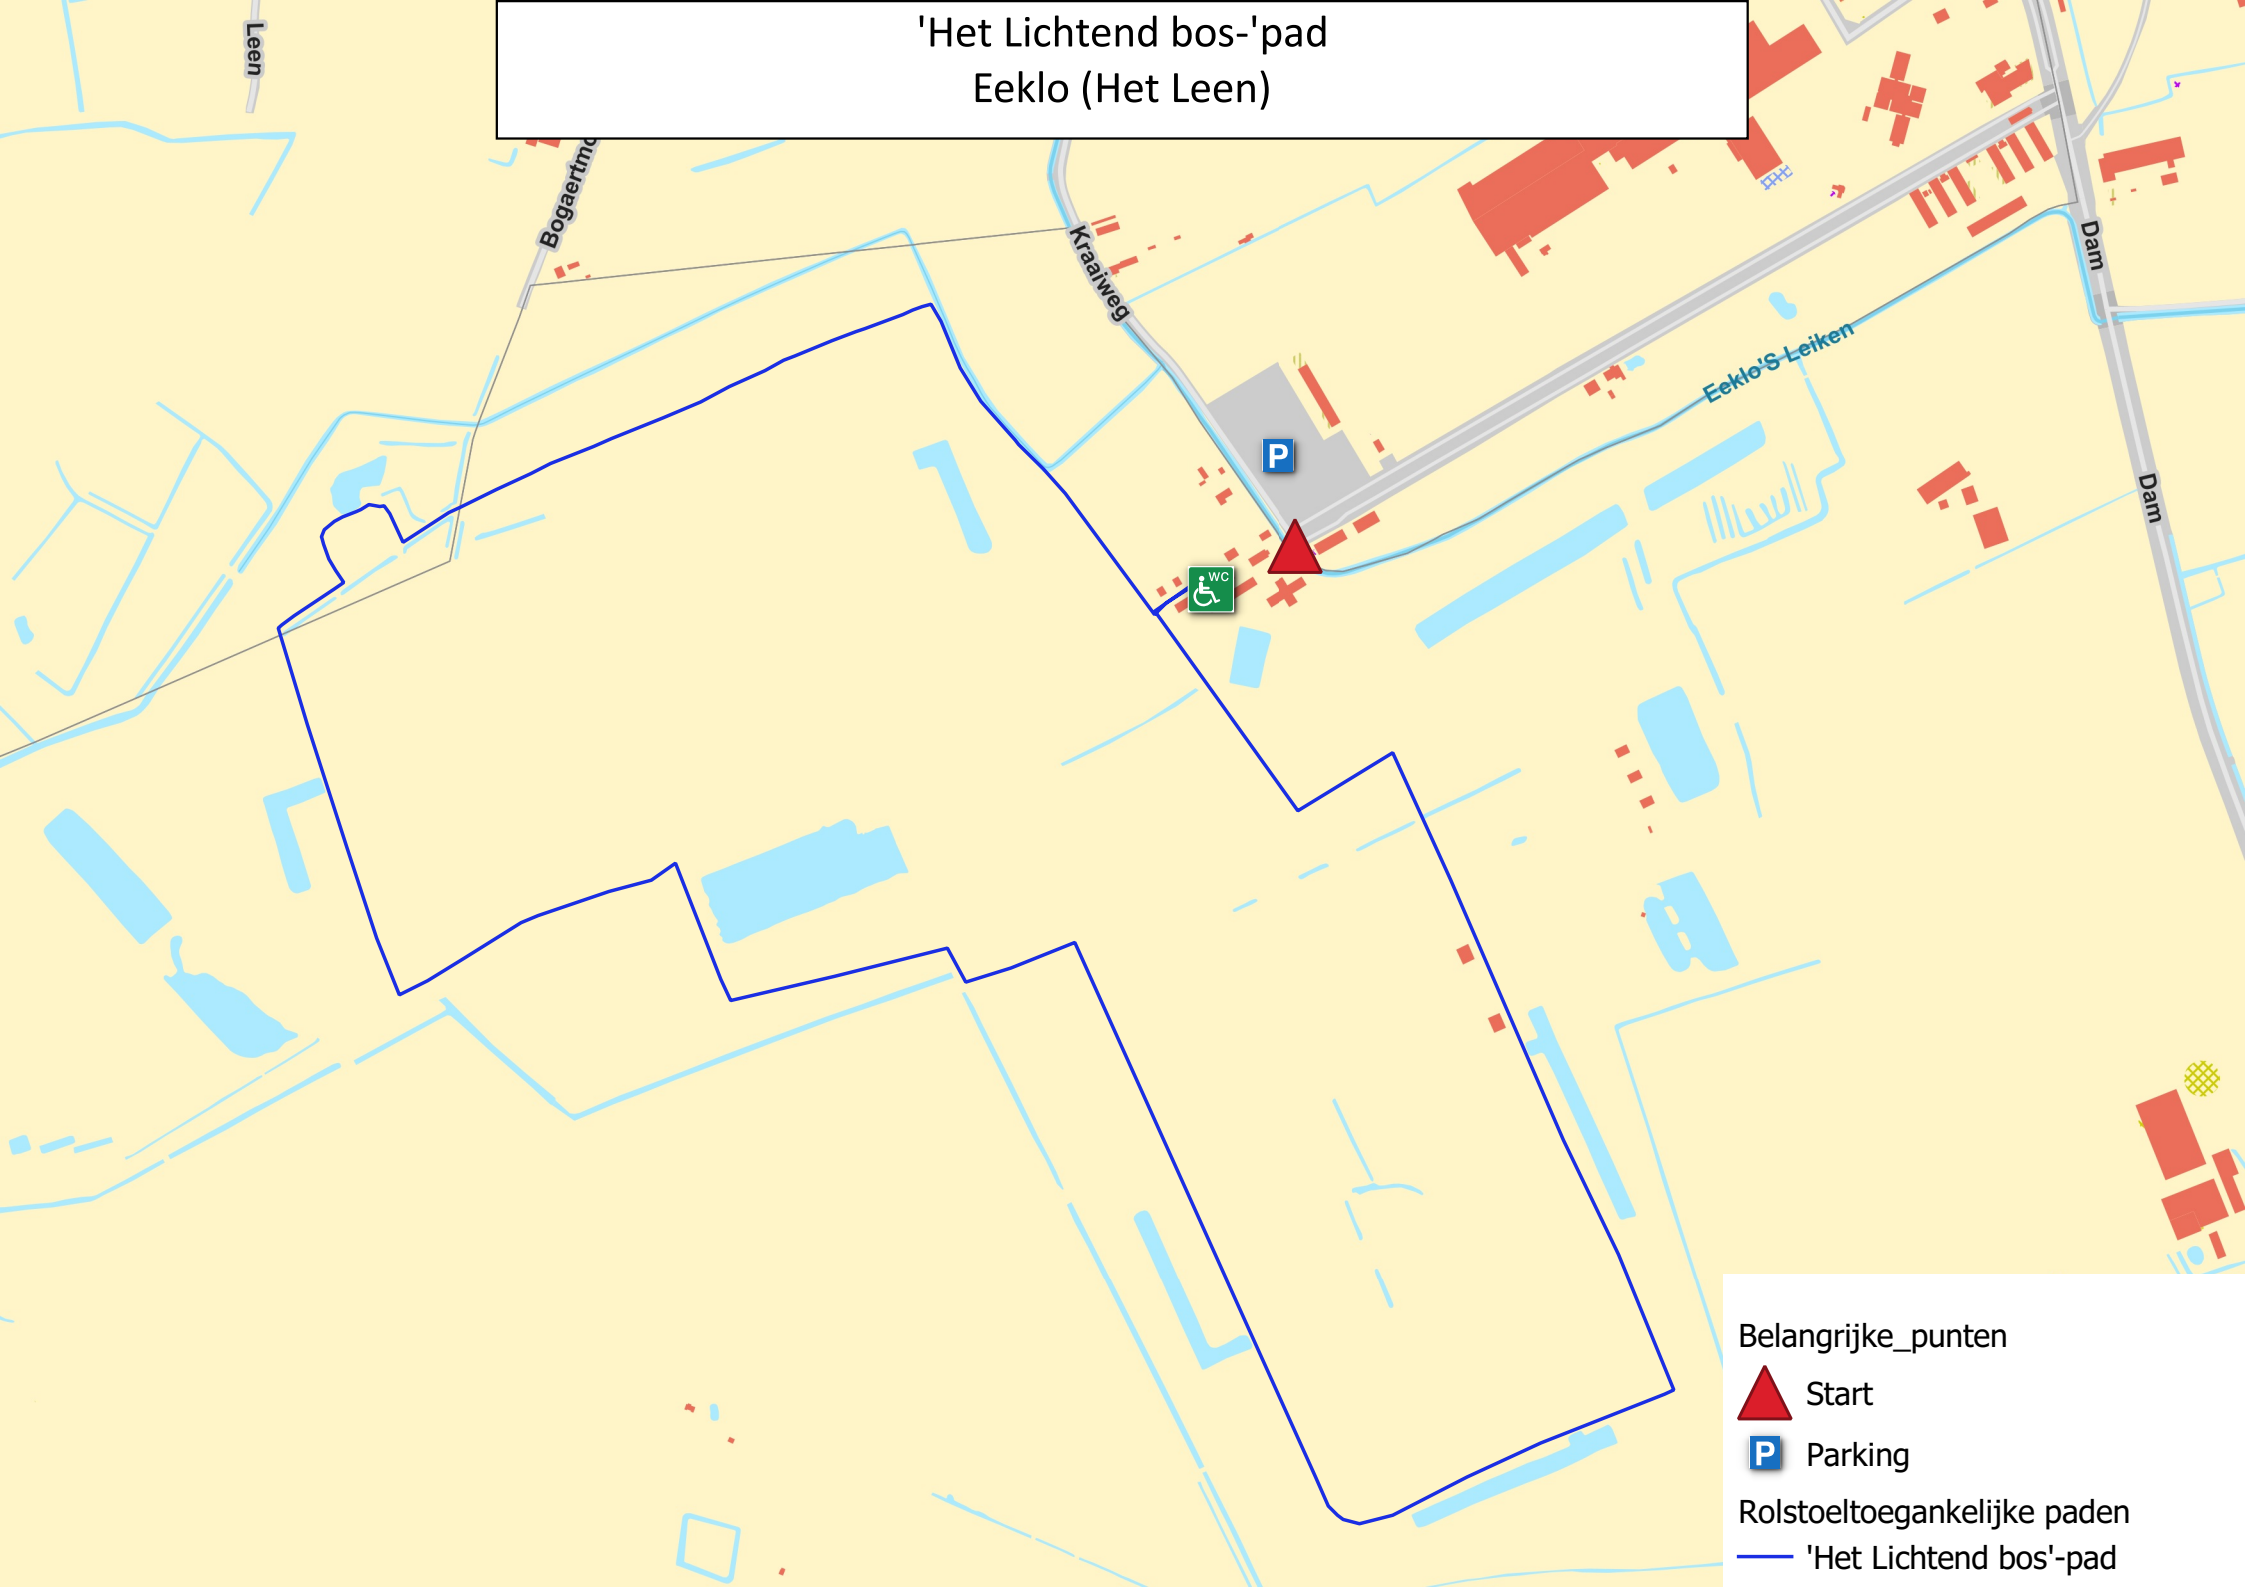

# 'Het Lichtend bos'-pad Eeklo (Het Leen)

## Belangrijke\_punten

 Start

 Parking

Rolstoeltoegankelijke paden

 'Het Lichtend bos'-pad