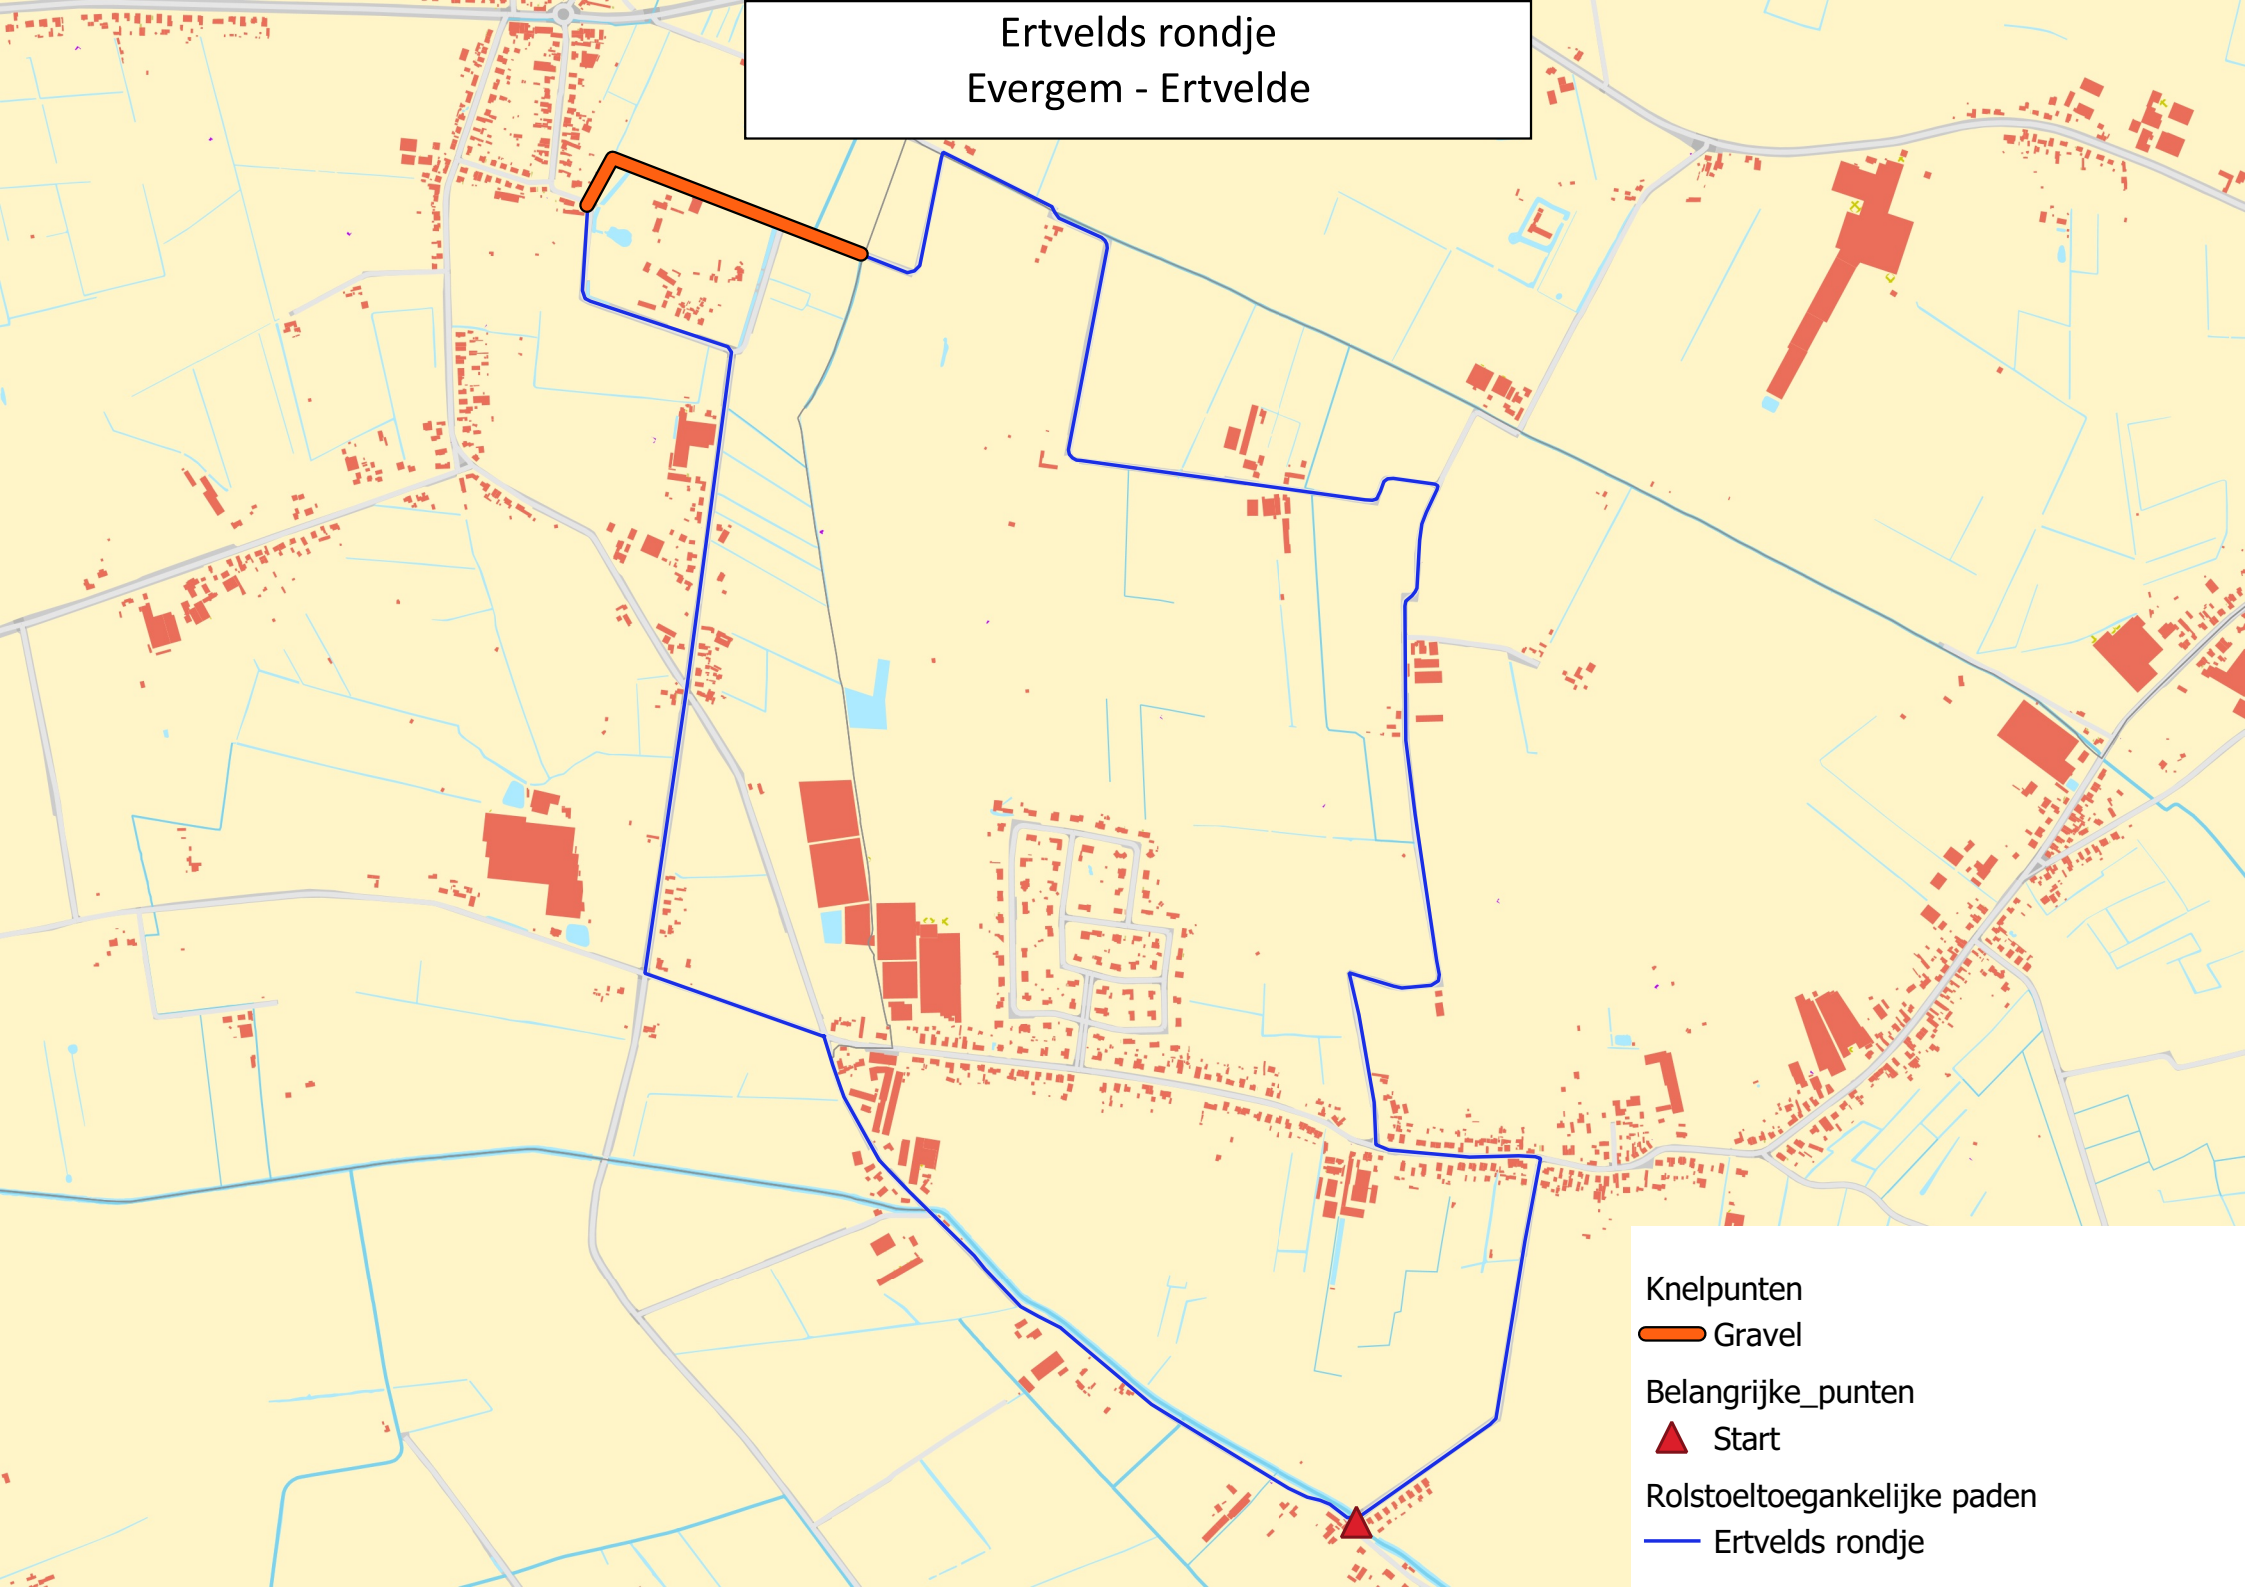

Ertvelde rondje  
Evergem - Ertvelde

Knelpunten

Gravel

Belangrijke\_punten

Start

Rolstoeltoegankelijke paden

Ertvelde rondje