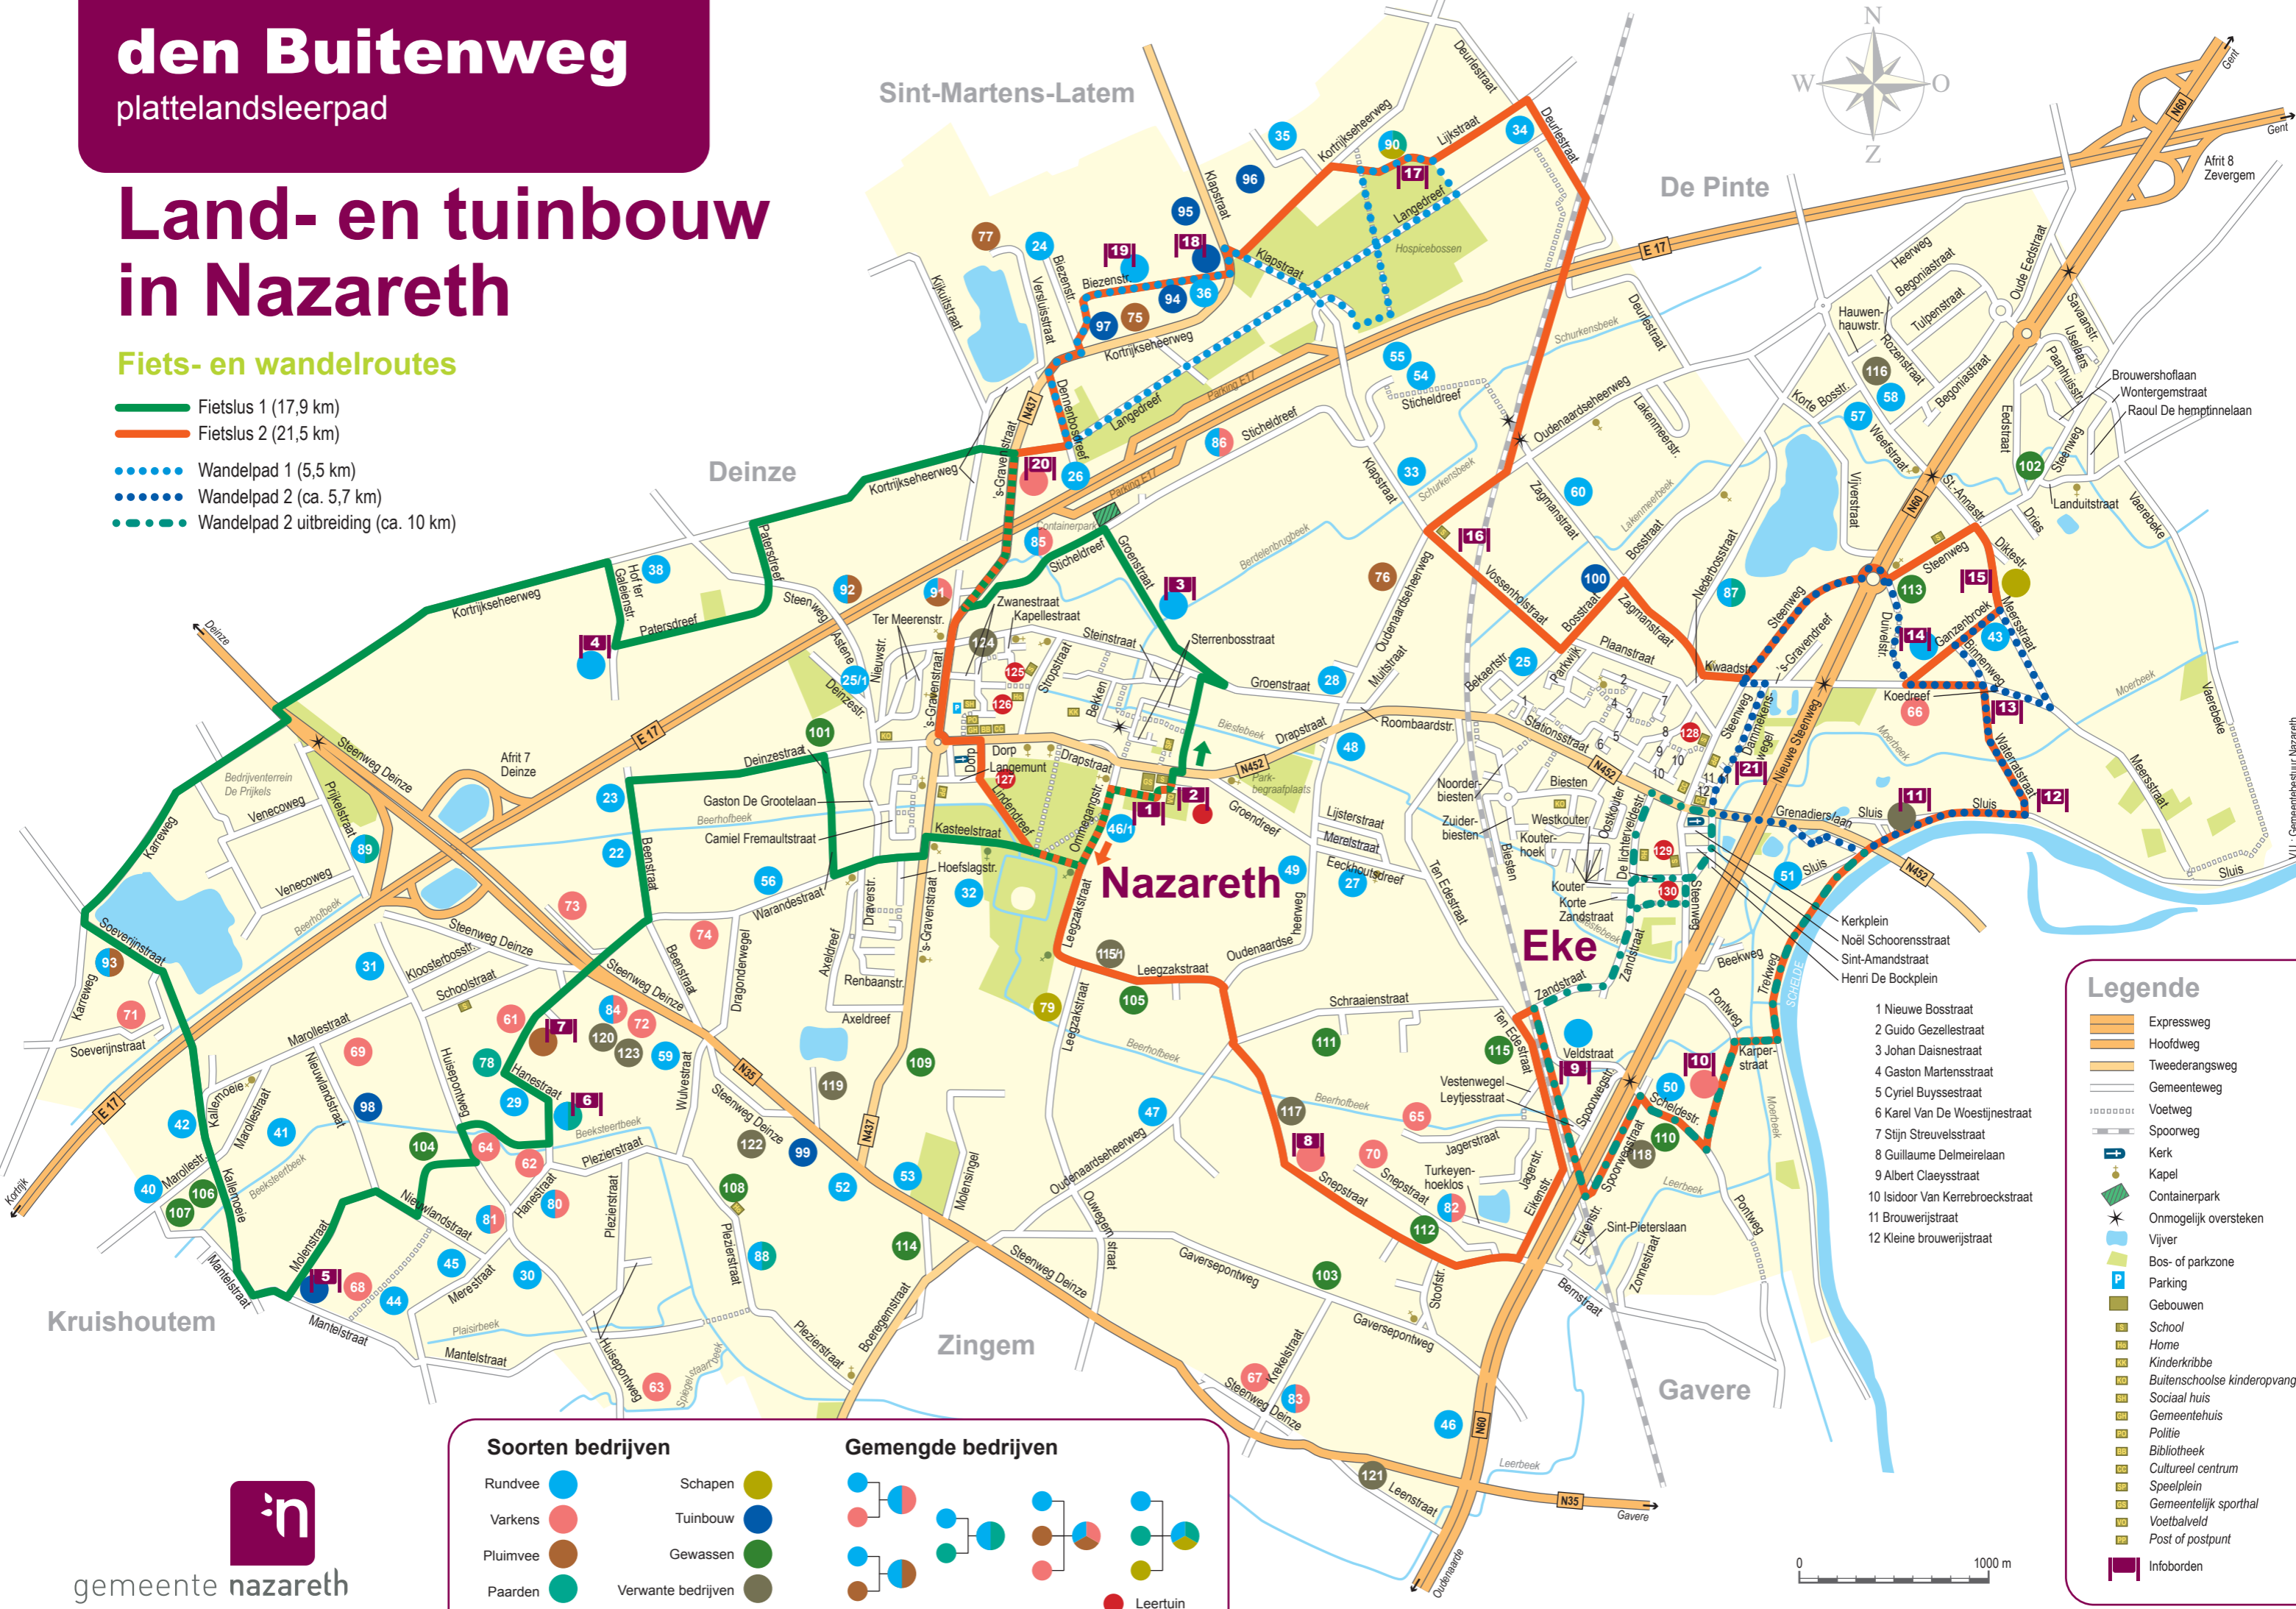

den Buitenweg

plattelandslERP

Land- en tuinbouw in Nazareth

Fiets- en wandelroutes

- Fietslus 1 (17,9 km)
- Fietslus 2 (21,5 km)
- ⋯ Wandelpad 1 (5,5 km)
- ⋯ Wandelpad 2 (ca. 5,7 km)
- ⋯ Wandelpad 2 uitbreiding (ca. 10 km)

Soorten bedrijven

- Rundvee
- Varkens
- Pluimvee
- Paarden
- Schapen
- Tuinbouw
- Gewassen
- Verwante bedrijven

Gemengde bedrijven

- ● ●
- ● ●
- ● ● ●
- ● ● ● ●
- Leertuin

Legende

- Expressweg
- Hoofdweg
- Tweederangsweg
- Gemeenteweg
- Voetweg
- Spoorweg
- ⊕ Kerk
- ⊕ Kapel
- ⊕ Containerpark
- ⊕ Onmogelijk oversteken
- ⊕ Vijver
- ⊕ Bos- of parkzone
- P Parking
- Gebouwen
- School
- Home
- Kinderkribbe
- Buitenschoolse kinderopvang
- Sociaal huis
- Gemeentehuis
- Politie
- Bibliotheek
- Cultureel centrum
- Speelplein
- Gemeentelijk sporthal
- Voetbalveld
- Post of postpunt
- Infoborden